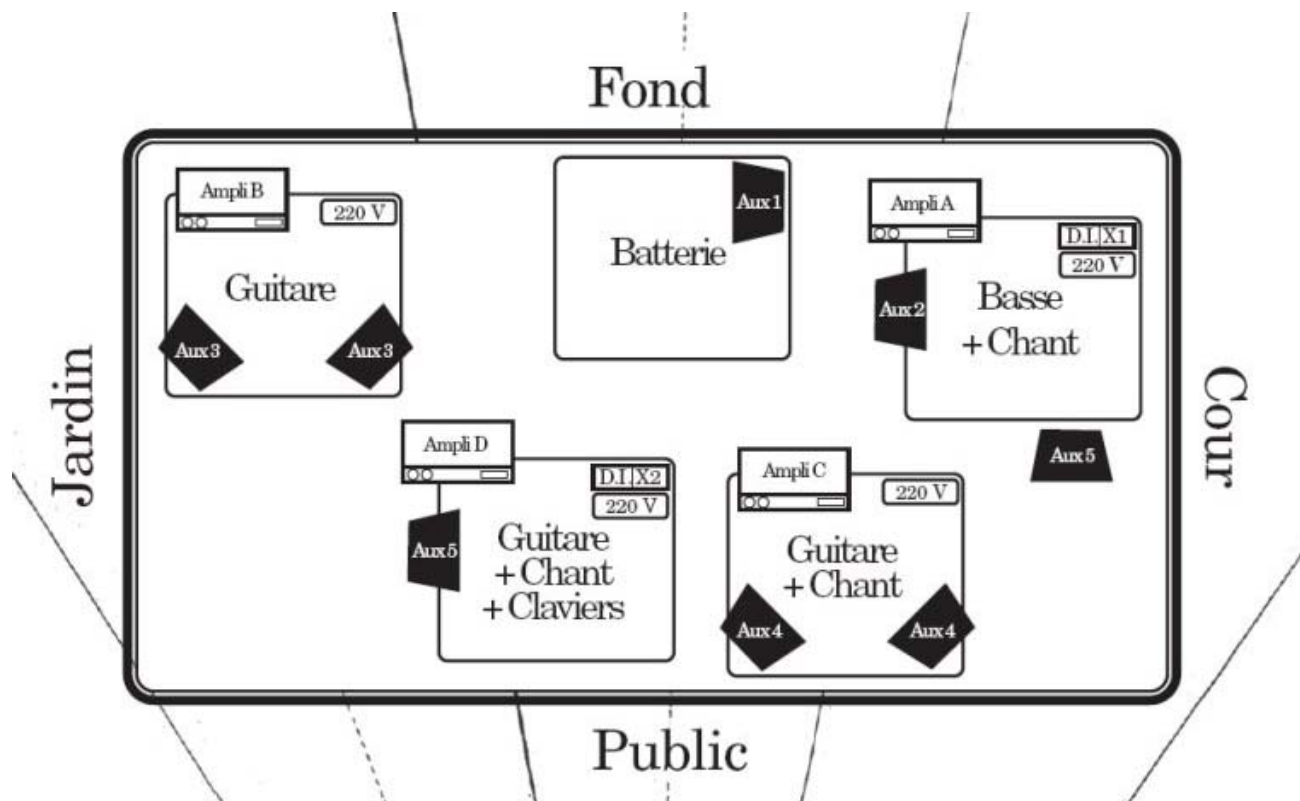

Venye - Fiche technique

<i>Voie</i>	<i>Designation</i>	<i>Micros / D.I.</i>	<i>Dynamic</i>
1	KICK	BETA 52	GATE
2	SNARE TOP	SM 57	GATE/COMP
3	SNARE BOTTOM	SM 57	GATE/COMP
4	HIT HAT	SM 57	GATE/COMP
5	TOM BASS	B 98	GATE/COMP
6	O.H. LEFT	AKG 414	GATE/COMP
7	O.H. RIGHT	AKG 414	GATE/COMP
8	BASSE	D.I. X1	COMP
9	BASSE	RE 20	
10	GUITARE	E 609	
11	GUITARE	E 609	
12	GUITARE/PIANET	E 609	
13	CASIOTONE	D.I. X2	COMP
14	CHANT	SM 58	COMP
15	CHANT	SM 58	COMP
16	CHANT	SM 58	COMP
17	LEXICON	AUX	